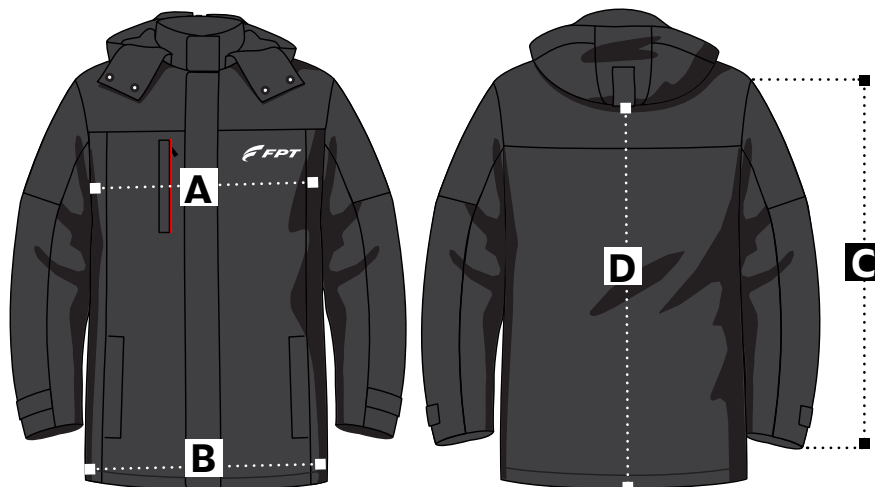

# BUSINESS JACKET

## OUTER JACKET

	XS	S	M	L	XL	XXL	XXXL	XXXXL
A	56,5	58,5	60,5	62,5	65	67,5	70	72,5
B	54,5	56,5	58,5	62,5	62,5	65,5	68,5	71,5
C	64	65,5	67	68	69	70	71	72
D	73	75	77	79	81	83	85	87

## INTERNAL JACKET

	XS	S	M	L	XL	XXL	XXXL	XXXXL
A	56,5	58,5	60,5	62,5	65	67,5	70	72,5
B	54,5	56,5	58,5	62,5	62,5	65,5	68,5	71,5
C	64	65,5	67	68	69	70	71	72
D	73	75	77	79	81	83	85	87