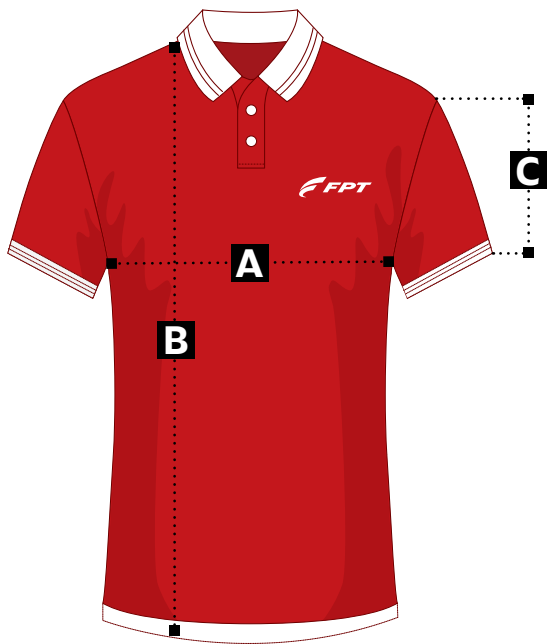

# RED WOMEN'S POLO SHIRT

	XS	S	M	L	XL
A	39,5	41,5	43,5	45,5	47,5
B	63	65	67	69	71
C	17,5	18	19	20	21