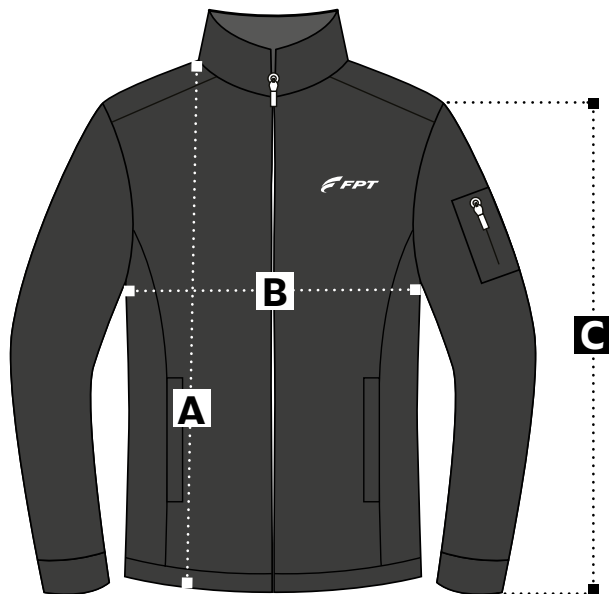

# BLACK SOFTSHELL WOMEN

	S	M	L	XL	XXL	XXXL	XXXXL
A	63,70	65,70	67,70	69,70	71,70	73,70	75,70
B	47	50	53	56	59	62	65
C	62,40	63,40	64,40	65,40	66,40	67,40	68,40