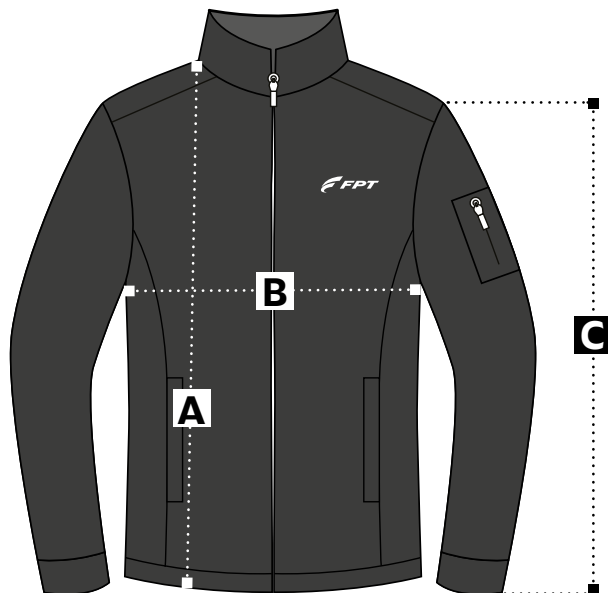

# BLACK SOFTSHELL, MEN

	S	M	L	XL	XXL	XXXL	XXXXL
A	72,20	74,2	76,20	78,20	80,20	82,20	84,20
B	52	55	58	61	64	67	70
C	65	66,50	68	69,50	71	72,50	74