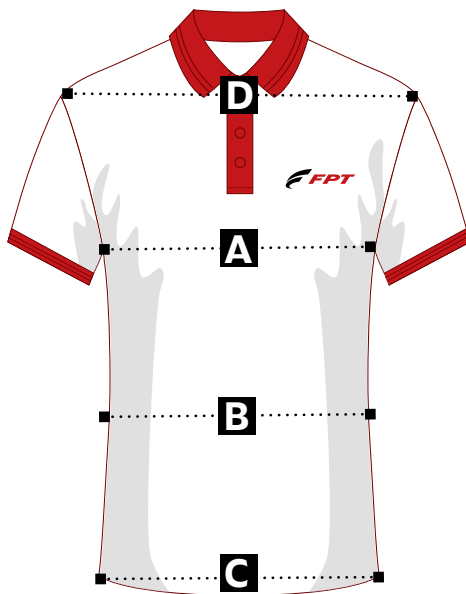

LADIES' WHITE SHORT-SLEEVED POLO SHIRT

	S	M	L	XL	XXL
A	44	46	48	50	52
B	41	43	45	47	49
C	45	47	49	51	53
D	36	37	40	41,5	43